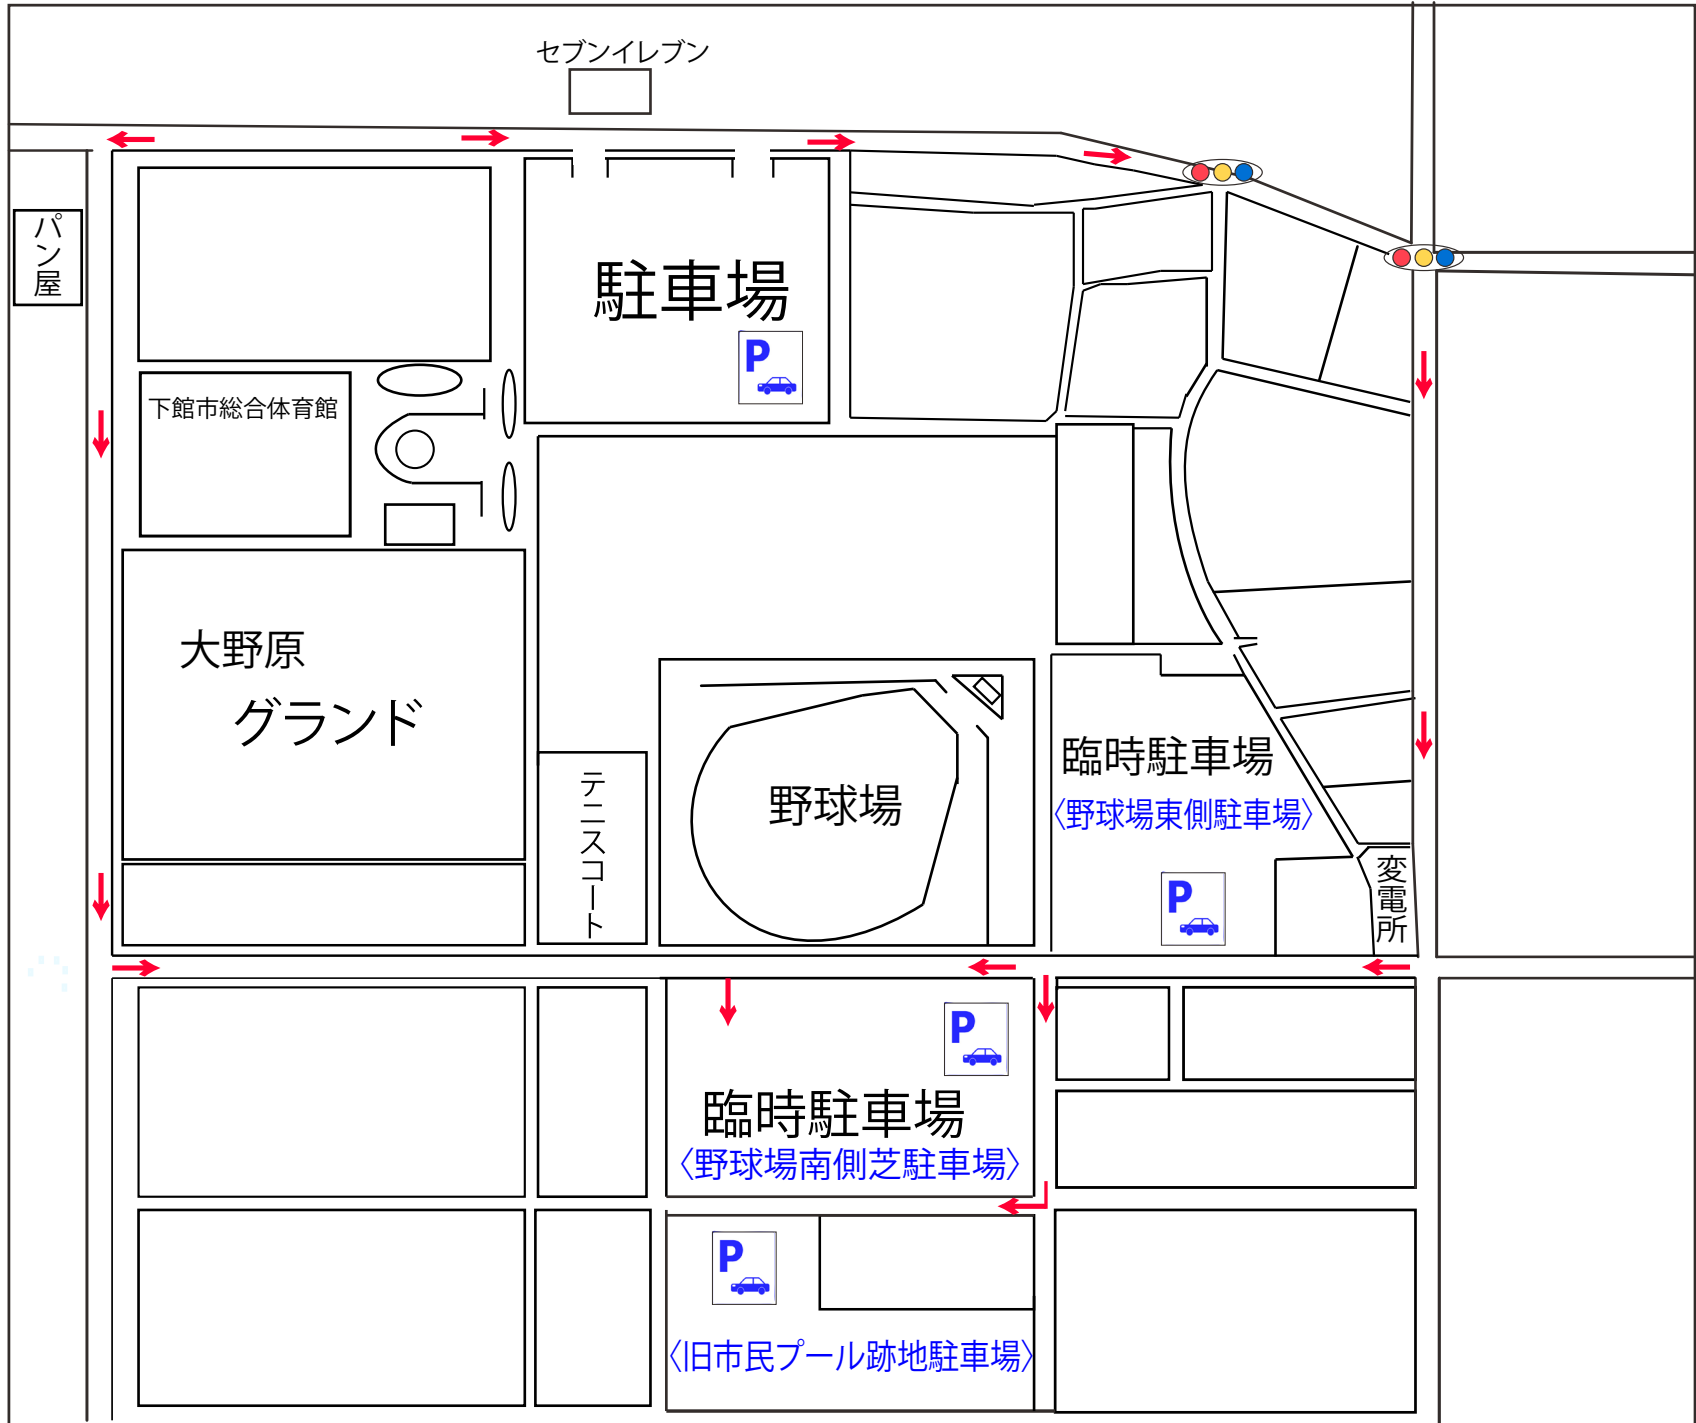

大相撲筑西場所臨時駐車場ののご案内

臨時駐車場は、
1500台あります。