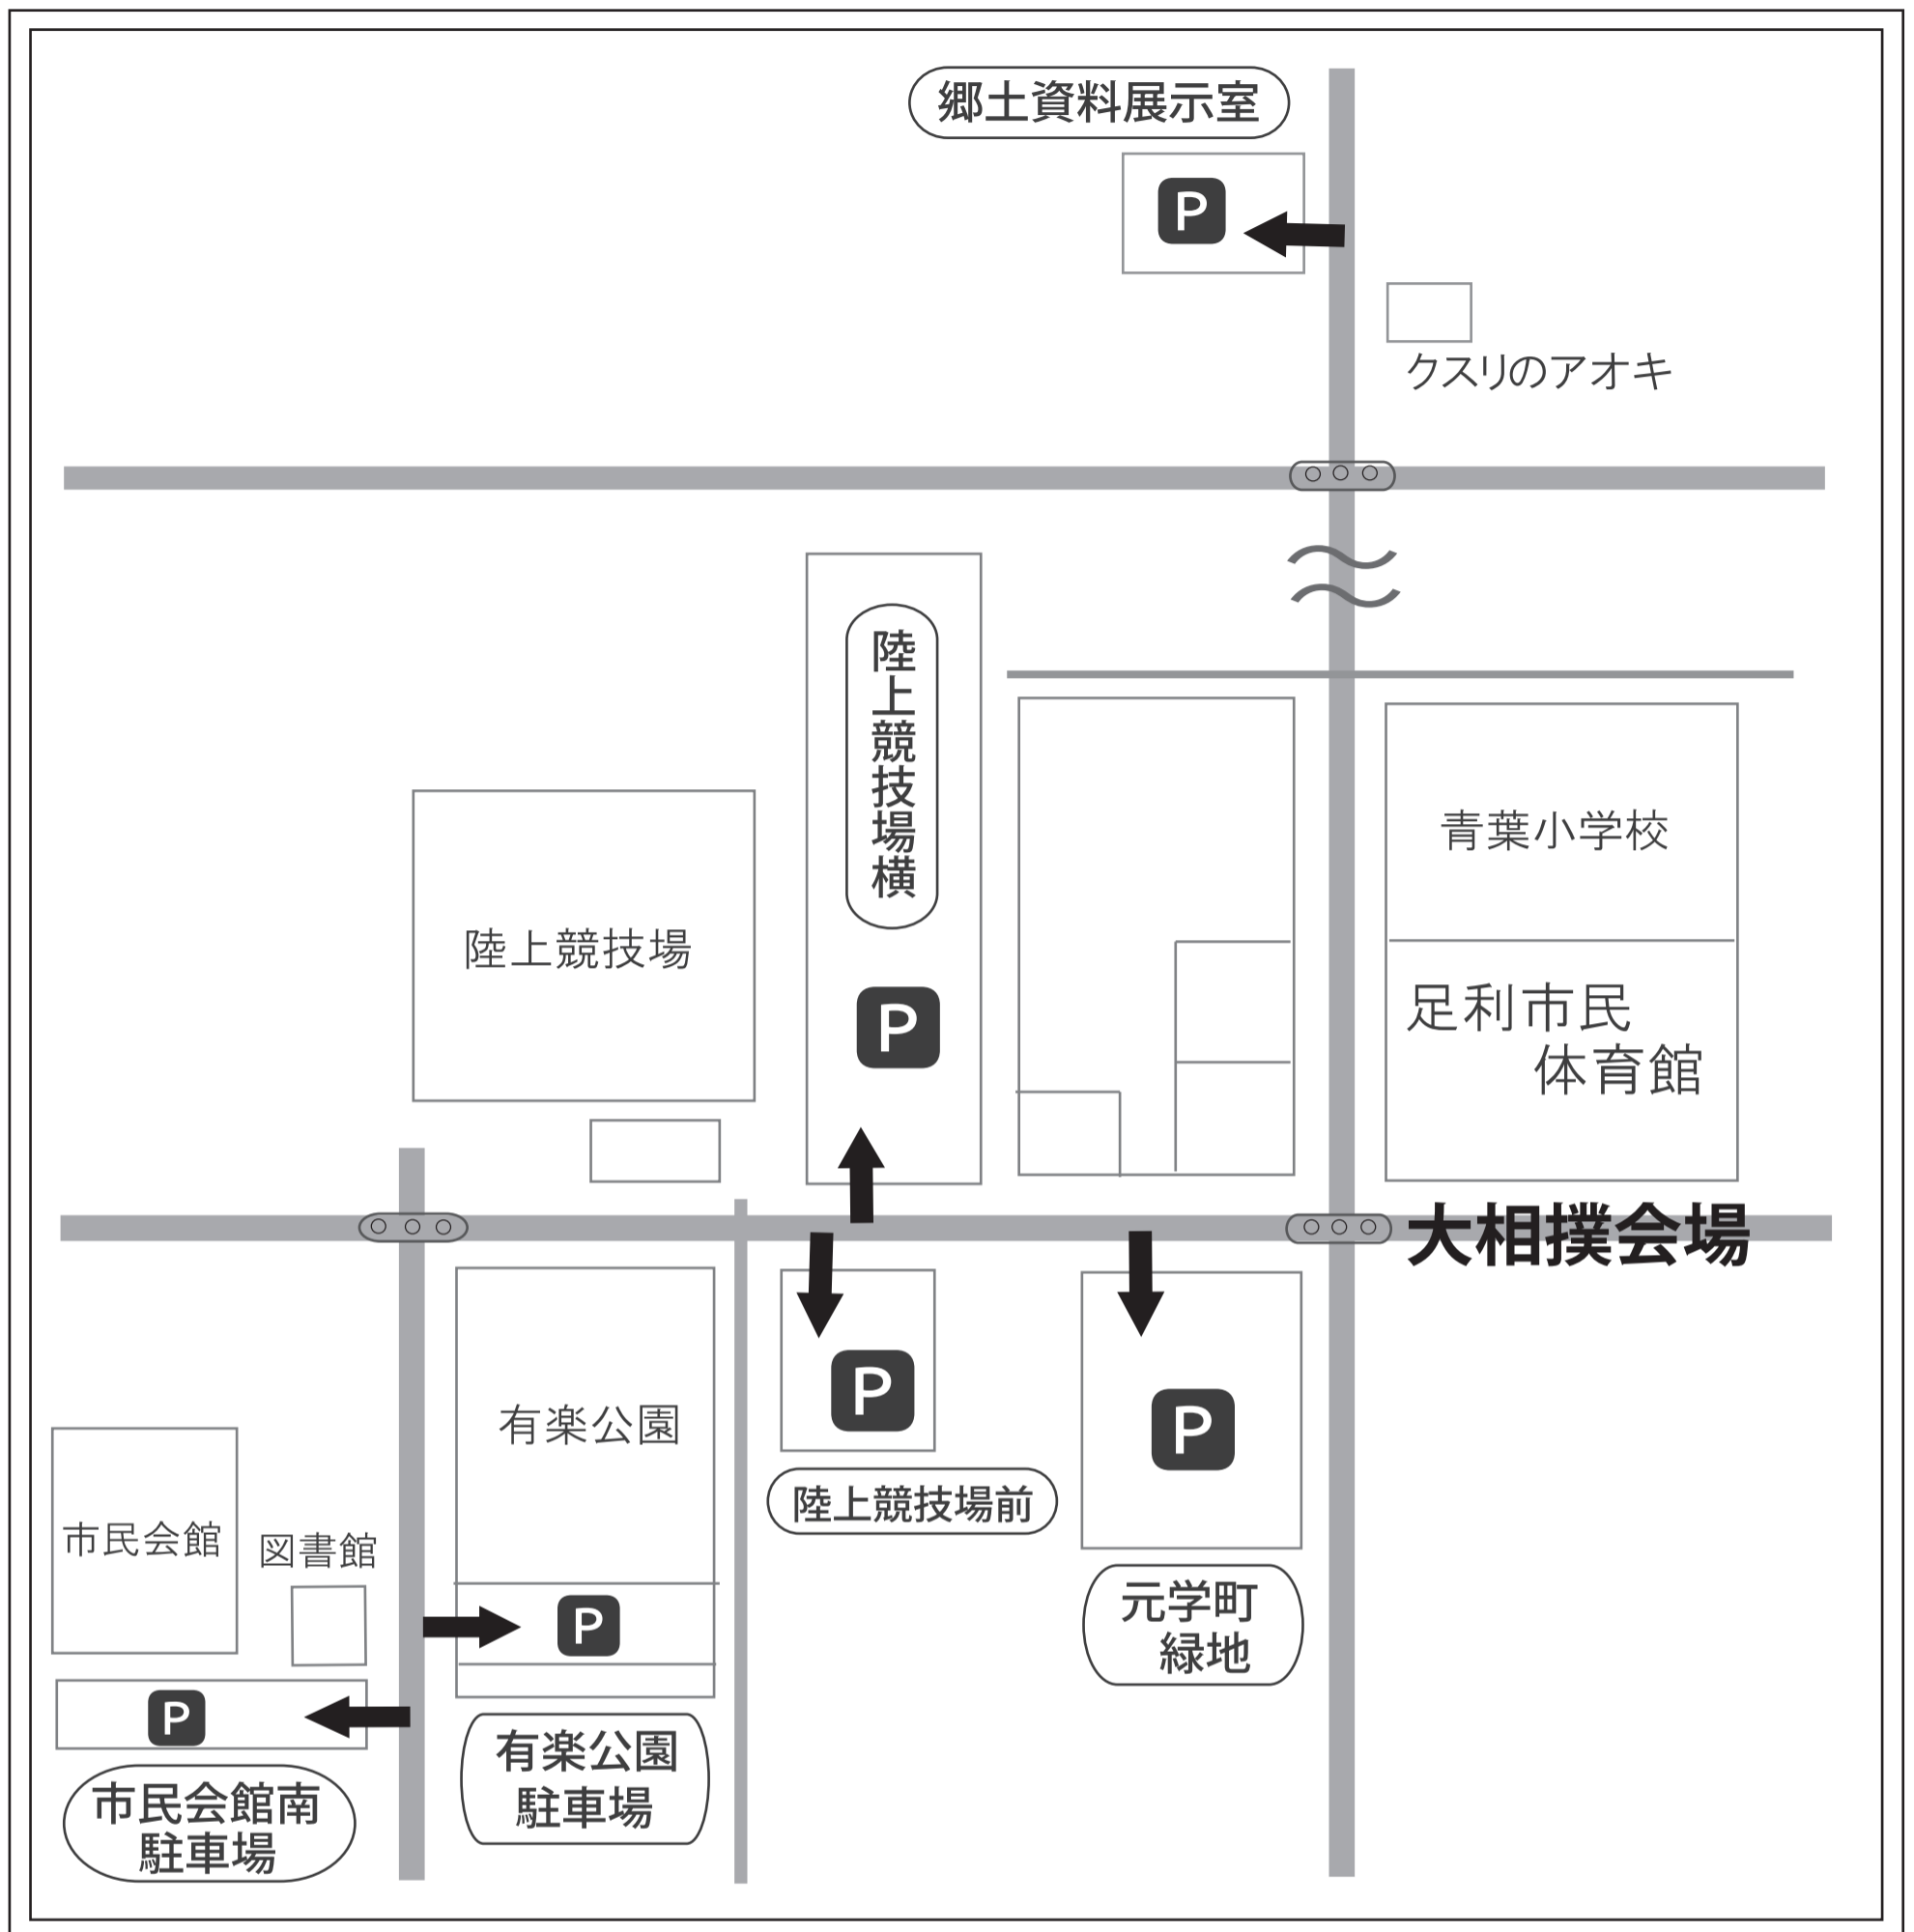

# 10月5日大相撲足利場所臨時駐車場ののご案内

- ・元学町緑地
- ・陸上競技場横
- ・陸上競技場前
- ・有楽公園駐車場
- ・市民会館南駐車場
- ・郷土資料展示室

が臨時駐車場としてご利用いただけます。

路上駐車は、近隣のご迷惑になりますのでご遠慮くださいますようお願いいたします。  
駐車場等による事故や盗難等のトラブルについては、一切の責任を負いません。  
ご了承ください。