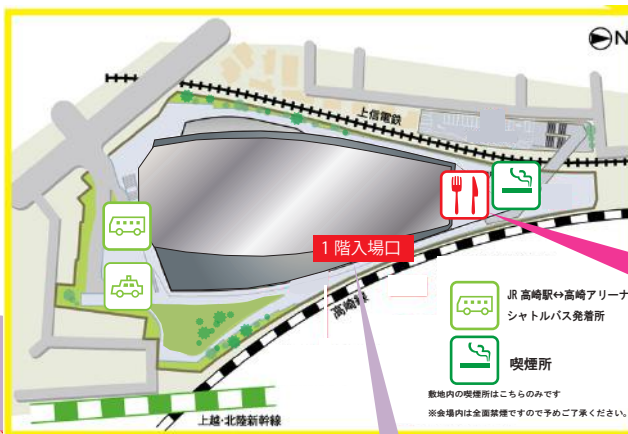

平成三十年春巡業

# 大相撲上州高崎場所 エリアマップ

# 1F

当巡業では医師が待機しております。体調の急変など緊急の場合お近くのスタッフにお声掛けください。

- 本部テント
- 医務室
- 飲食店
- トイレ多数有
- 男子トイレ
- 女子トイレ
- 身障者施設
- ベビールーム
- 授乳室
- 喫煙所
- タクシー乗り場
- バス発着所
- 階段
- エレベーター
- 立入禁止
- 座椅子レンタル

- #### 野外エリア出店
- ちゃんこ鍋
  - から揚げ
  - 焼きそば
  - やきとり
  - 焼まんじゅう
  - ケバブサンドなど
  - 記念座布団
  - パンフレット他多数