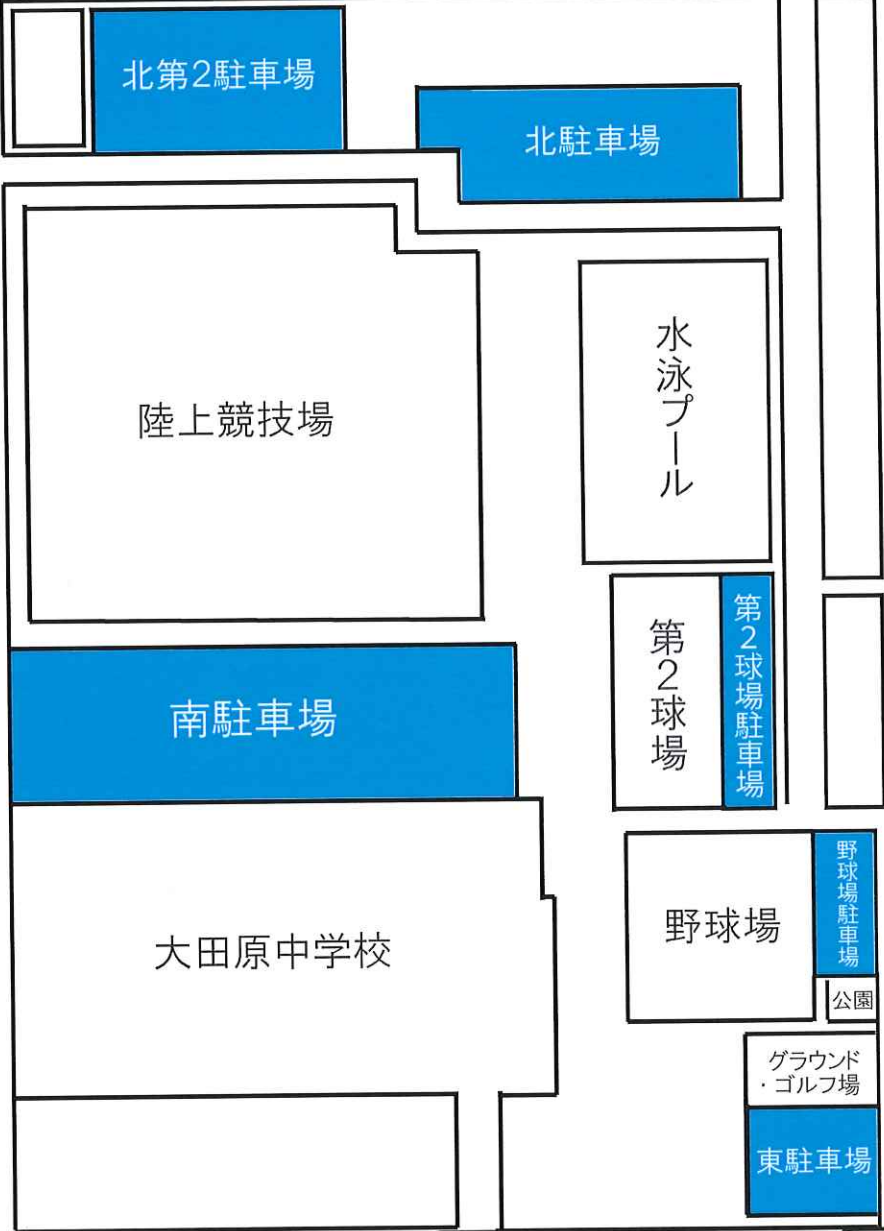

市道大田原野崎線

西(県北体育館)駐車場は
関係者・車いす席の駐車場になりますので
一般の方の駐車は出来ません

会場周辺は大変込み合いますので
臨時駐車場や公共の交通機関を
ご利用ください

駐車禁止

一般駐車場

シャトルバス
発着所

国道461号

至
国道
4号

県北体育館入口

美原公園