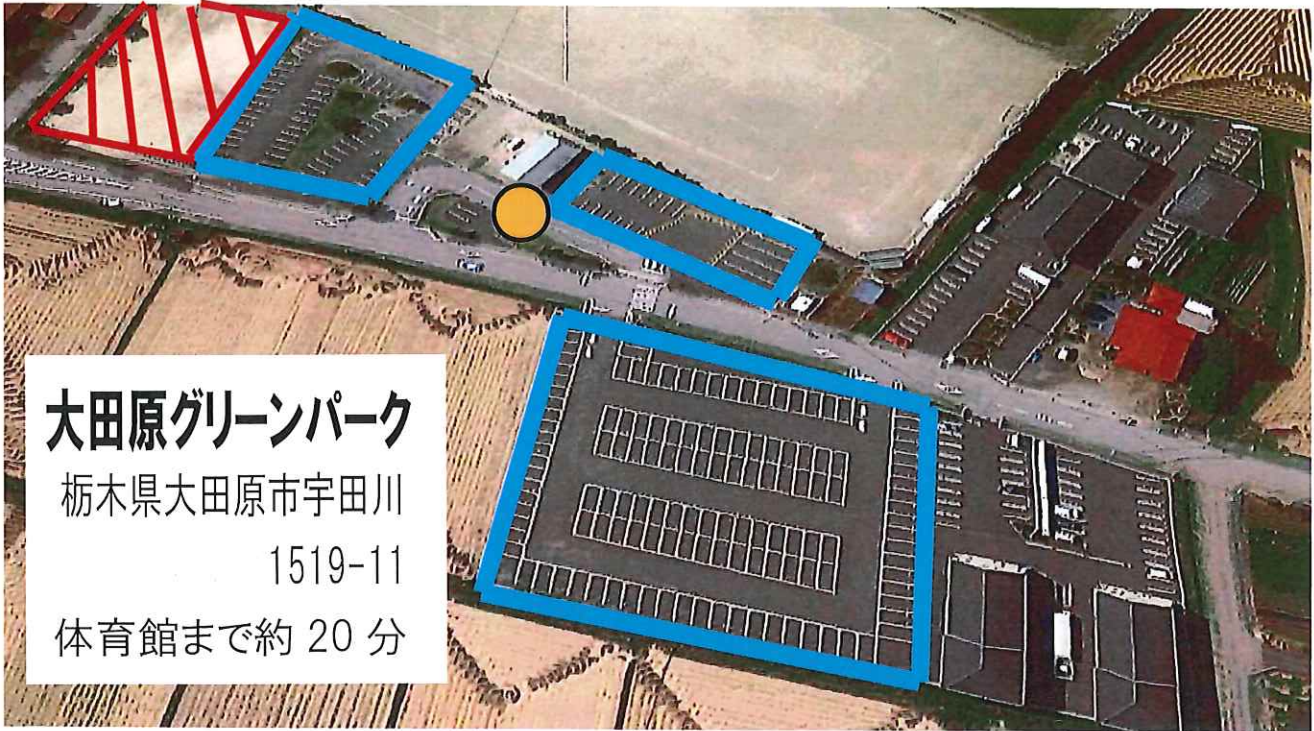

# 【臨時駐車場】

-  駐車禁止
-  シャトルバス  
発着所
-  一般駐車場

## シャトルバス

〔那須野が原ハーモニーホール〕  
7:00~  
シャトルバス2台  
約15分間隔で出ます

〔大田原グリーンパーク〕  
10:00~  
シャトルバス1台  
約1時間間隔で出ます

交通状況により時間が前後する場合があります