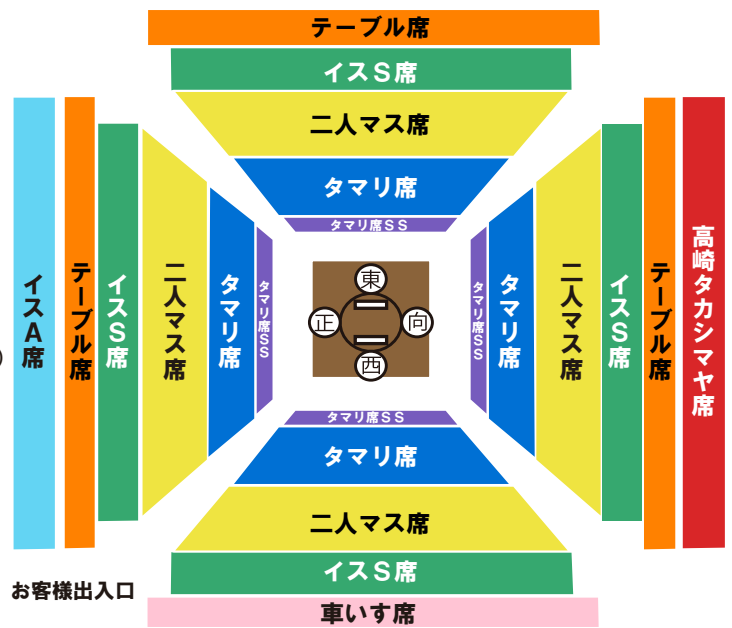

チケット先行販売 1月19日 1日限り 午前10時~午後2時

高崎高島屋

席種のみご指定ください。方向・列・番はお選びいただけません。
先行販売チケットには数に限りがありますので完売の際はご了承ください
(座席チケットはお一人様6枚までとさせていただきます) 直接販売のみ

会場 高崎高島屋屋上特設会場

高崎高島屋1階東口玄関ペDESTリアンデッキ下にて、午前9時20分から入場整理券を
先着400名様に配布いたします。(販売は午前10時から)

(※入場整理券の為ご希望のチケットをお約束するものではありません)

支払方法: 現金・高島屋商品券・全国百貨店共通商品券・タカシマヤギフトカード・タカシマヤ
プラチナデビットカード・タカシマヤカード《ゴールド》・タカシマヤカード

駐車場: 高島屋開店時間前の駐車場利用につきましては近隣の契約駐車場をご利用ください。

※状況により入場制限・開催時間変更となる場合や内容が変更または中止になる場合がございます

座席略図・チケット料金のご案内(税込)

全席指定席(消費税込)

先行販売のみ	タマリ席SS	18,000円	記念座布団付1名様分
	タマリ席	16,000円	記念座布団付1名様分
	二人マス席	28,000円	記念座布団付2名様分
	イスS席	12,500円	1名様分
	テーブル席	20,000円	2名様分
	車いす席	18,000円	2名様分(車いす・付添人)
先行販売のみ	イスA席	10,000円	1名様分
	高崎タカシマヤ席	7,500円	記念品付1名様分

※一部スポンサー席がございます
※二人マス席・テーブル席・車いす席のバラ売りは致しません。
※紛失等による再発行はいたしません。
※お買求め頂いたチケットは、お客様の都合によるキャンセル、払い戻し、交換はできません。
※3歳から入場券が必要です。3歳未満のお子様でもお席が必要な場合チケットが必要です。
※全席土足禁止となります。スリッパ等をご持参ください。
※価格は消費税を含む総額にて標示しております。

飲食・土産セット引換券

(事前予約のみ)
4,500円

チケットと同時に
お買い求めください

特製弁当・お茶・相撲土産
内容は当日までお楽しみに

※当日会場内で引換となります9:00~14:00まで
※会場売店購入以外の飲食物のお持込みはできません
※当日お引換のない場合は無効となります

一般販売 1月26日(日)より

えびすこ本場所	TEL.027-323-7638
高崎高島屋5階ギフトサロン	TEL.027-327-1111(代)
ドンドンダウンオンウェンズデイ高崎店	TEL.027-345-8900
リサイクルの再栄館高崎本店	TEL.027-370-0581
JAファーマーズ高崎棟高	TEL.027-310-0077
JAファーマーズ高崎吉井	TEL.027-320-3174
JAファーマーズ安中	TEL.027-381-0077
JAファーマーズ富岡	TEL.0274-64-1212
JAファーマーズ野田宿	TEL.0279-30-5511
JAファーマーズ朝日町	TEL.027-220-1313
JAファーマーズ朝倉町	TEL.027-287-4161
みかぼみらい館	TEL.0274-22-5511
かぶら文化ホール	TEL.0274-60-1230
渋川市民会館	TEL.0279-24-2261
◎チケットぴあ(セブンイレブン、ファミリーマート)Pコード 861-582	
◎ローソンチケット(ローソン、ミニストップ) Lコード 33708	
◎イープラス(セブンイレブン、ファミリーマート) https://eplus.jp/	

1月27日(月)より販売開始

農協観光北関東信越支店 TEL.027-220-2181

販売時間については各販売所にお問い合わせください。

※車いす席は事務局での販売/事務局でのチケット販売は1月27日(月)午前10時から
フリーダイヤル0120-158-200にて受付開始(別途振込手数料及び事務手数料がかかります)
※高崎タカシマヤ席は高崎高島屋5階ギフトサロンでの限定販売となります